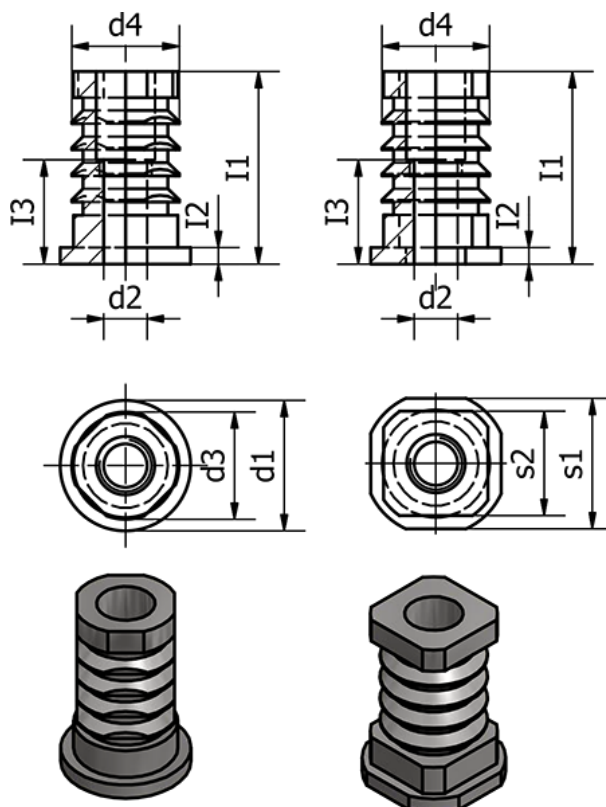

Varenummer: 209925D20M8

Beskrivelse: E+G Gevind indsats - GN 992.5-D20-M8

Mål

d1 = 20

d2 = M8

d3 = 16

d4 = 16.5

I1 = 29.5

I2 = 2.5

I3 = 16

s1 =

s2 =

Vægt (g) = 28